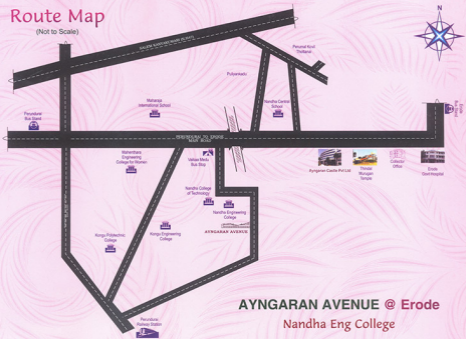

# Route Map

(Not to Scale)

## AYNGARAN AVENUE @ Erode Nandha Eng College

தொலைதூரம் : **ஜங்கரன் அவிவென்யூ** - வில் இருந்து

வாய்க்கால் மேடு	-	0.5 கி.மீ.
நந்தா காவேஜ் ஆப் ஆப்ட்ஸ் & சயின்ஸ்	-	1.5 கி.மீ.
மதுராஜா இன்ஜினீயரிங் கல்லூரி	-	2 கி.மீ.
இன்டர்நேஷனல் பள்ளி	-	2 கி.மீ.
கே. எம். ஆர். காவேஜ் ஆப் பார்மளி	-	2.5 கி.மீ.
சூர்யா இன்ஜினீயரிங் கல்லூரி	-	5.5 கி.மீ.
பெருந்துறை பஸ் நிலையம்	-	6 கி.மீ.
கொங்கு இன்ஜினீயரிங் கல்லூரி	-	6 கி.மீ.
ஈரோடு காவேஜ் ஆப் பார்மளி	-	6.5 கி.மீ.
கொங்கு இன்டர்நேஷனல் பள்ளி	-	6.5 கி.மீ.
ஏ.ஈ.டி. மெட்ரிக்கூலேசன் பள்ளி	-	6.5 கி.மீ.
நசியலூர்	-	7 கி.மீ.
வெள்ளாளர் காவேஜ் ஆப் ஆப்ட்ஸ் & சயின்ஸ்	-	8.5 கி.மீ.
வெள்ளாளர் இன்ஜினீயரிங் கல்லூரி	-	8.5 கி.மீ.
திண்டல்	-	8.5 கி.மீ.
பெருந்துறை இரயில் நிலையம்	-	10 கி.மீ.
ஈரோடு கலைக்டர் அலுவலகம்	-	13 கி.மீ.
ஈரோடு அரசு மருத்துவமனை	-	13.5 கி.மீ.
ஈரோடு பஸ் நிலையம்	-	15 கி.மீ.
ஈரோடு இரயில் நிலையம்	-	15 கி.மீ.